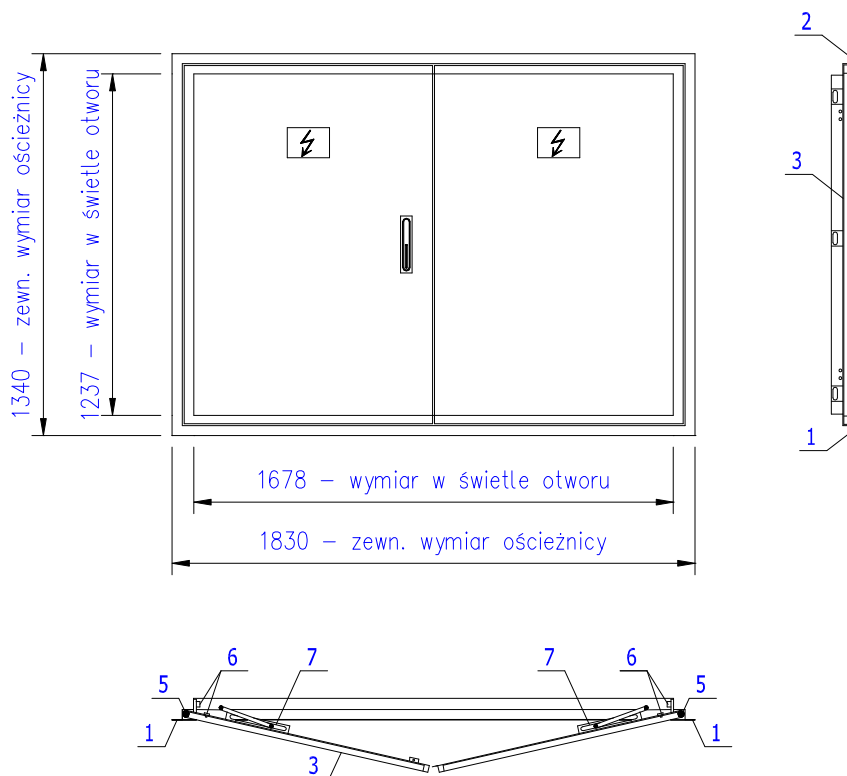

KSOZ – 1 DRZWI DWUSKRZYDŁOWE BEZ ŻALUZJI DO STACJI TRAFI OBSŁUGIWANEJ Z ZEWNĄTRZ

- 1- Ościeżnica – blacha czarna krępowana w kształcie litery W – 35x30x45x45mm
 - 2- Ościeżnica – blacha czarna krępowana w kształcie litery Z - 35x30x45mm
 - 3- Skrzydło drzwi wyk. z blachy ocynk. składające się z płaszcza zewn. i wewn.
 - 5- Zawias z blachy nierdz. – trzpień \varnothing 12,5mm
 - 6- Zacisk uziemiający
 - 7- Ogranicznik
- * Zamek 2 - punktowy