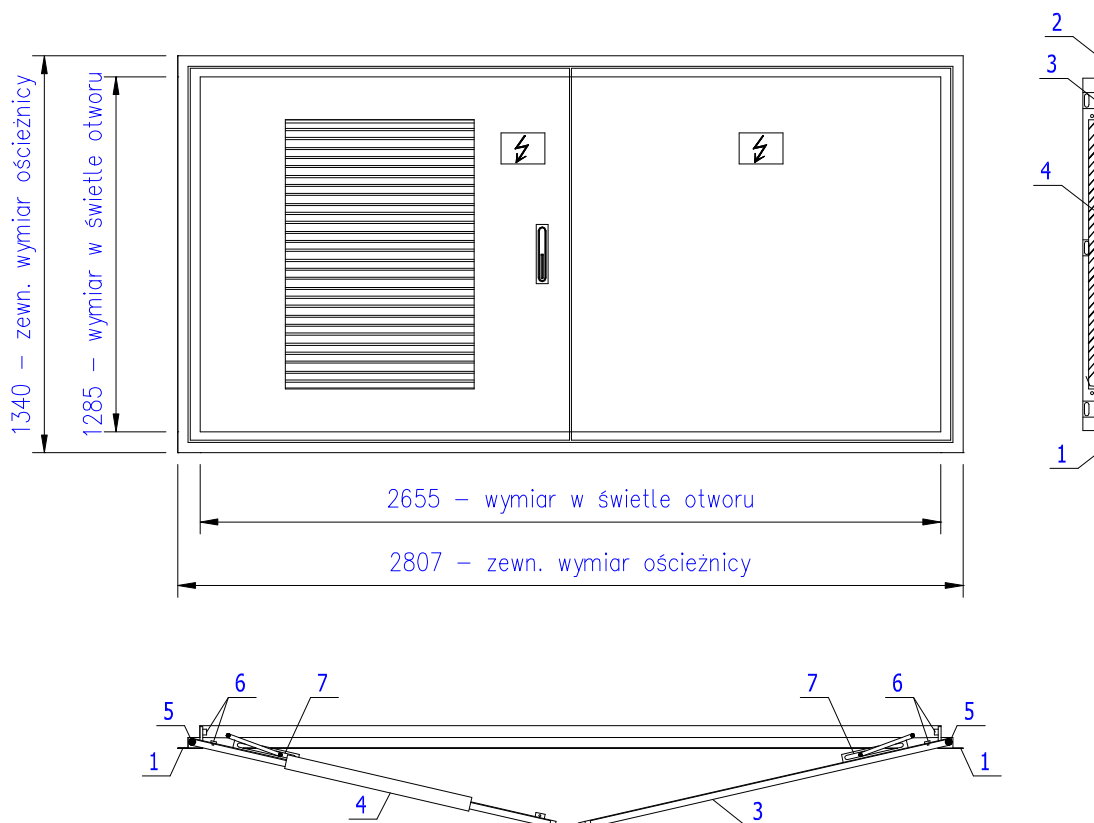

KSOZ – 10 DRZWI DWUSKRZYDŁOWE Z JEDNĄ ŻALUZIĄ DO STACJI TRAFI OBSŁUGIWANEJ Z ZEWNĄTRZ

- 1- Ościeżnica – blacha czarna krępowana w kształcie litery W – 35x30x45x45mm
 - 2- Ościeżnica – blacha czarna krępowana w kształcie litery Z - 35x30x45mm
 - 3- Skrzydło drzwi wyk. z blachy ocynk. składające się z płaszcza zewn. i wewn.
 - 4- Żaluzja wymienna
 - 5- Zawias z blachy nierdz. – trzpień \varnothing 12,5mm
 - 6- Zacisk uziemiający
 - 7- Ogranicznik
- * Zamek 2 - punktowy
poz. 1 i 2 w ocynku ogniowym.