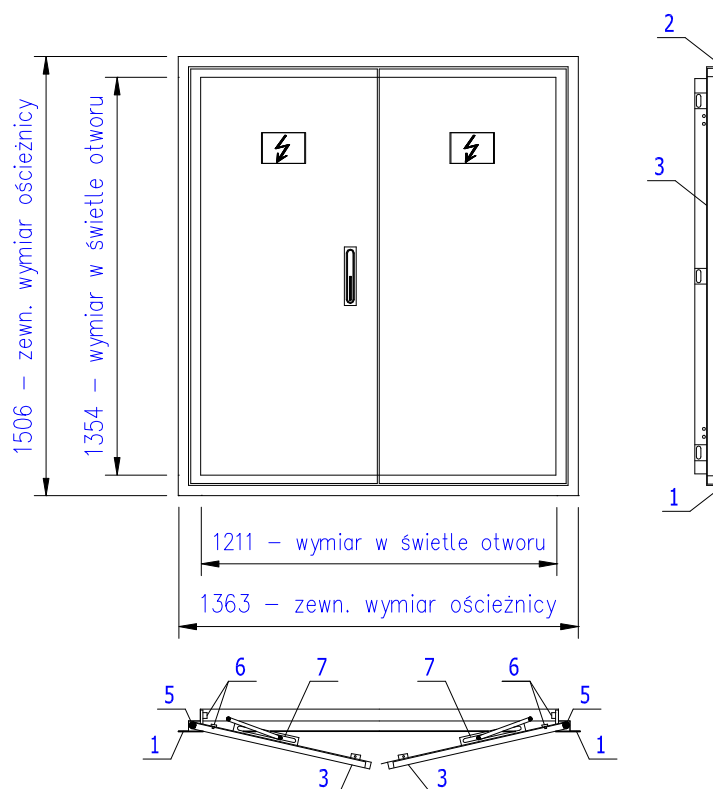

KSOZ – 12 DRZWI DWUSKRZYDŁOWE BEZ ŻALUZJI DO STACJI TRAFI OBSŁUGIWANEJ Z ZEWNĄTRZ

- 1- Ościeżnica – blacha czarna krępowana w kształcie litery W – 35x30x45x45mm
 - 2- Ościeżnica – blacha czarna krępowana w kształcie litery Z - 35x30x45mm
 - 3- Skrzydło drzwi wyk. z blachy ocynk. składające się z płaszcza zewn. i wewn.
 - 5- Zawias z blachy nierdz. – trzpień \varnothing 12,5mm
 - 6- Zacisk uziemiający
 - 7- Ogranicznik
- * Zamek 2 - punktowy

poz. 1 i 2 w ocynku ogniowym.