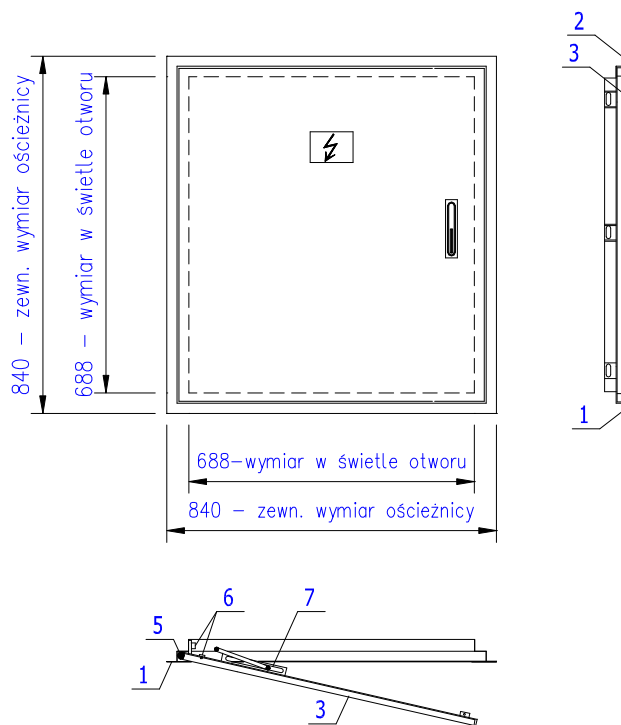

KSOZ – 14 DRZWI JEDNOSKRZYDŁOWE BEZ ŻALUZJI DO STACJI TRAFI OBSŁUGIWANEJ Z ZEWNĄTRZ

- 1- Ościeżnica – blacha czarna krępowana w kształcie litery W – 35x30x45x45mm
 - 2- Ościeżnica – blacha czarna krępowana w kształcie litery Z - 35x30x45mm
 - 3- Skrzydło drzwi wyk. z blachy ocynk. składające się z płaszcza zewn. i wewn.
 - 5- Zawias z blachy nierdz. – trzpień \varnothing 12,5mm
 - 6- Zacisk uziemiający
 - 7- Ogranicznik
- * Zamek 2 - punktowy
poz. 1 i 2 w ocynku ogniowym.