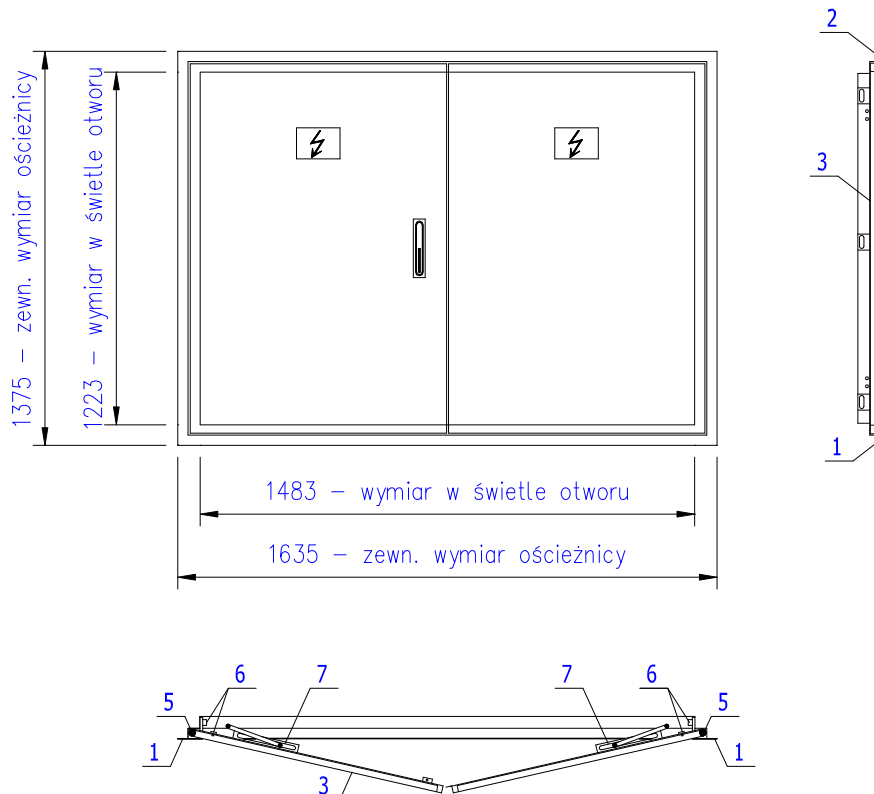

KSOZ – 3 DRZWI DWUSKRZYDŁOWE BEZ ŻALUZJI DO STACJI TRAFI OBSŁUGIWANEJ Z ZEWNĄTRZ

- 1- Ościeżnica – blacha czarna krępowana w kształcie litery W – 35x30x45x45mm
 - 2- Ościeżnica – blacha czarna krępowana w kształcie litery Z - 35x30x45mm
 - 3- Skrzydło drzwi wyk. z blachy ocynk. składające się z płaszcza zewn. i wewn.
 - 5- Zawias z blachy nierdz. – trzpień \varnothing 12,5mm
 - 6- Zacisk uziemiający
 - 7- Ogranicznik
- * Zamek 2 - punktowy
poz. 1 i 2 w ocynku ogniowym.