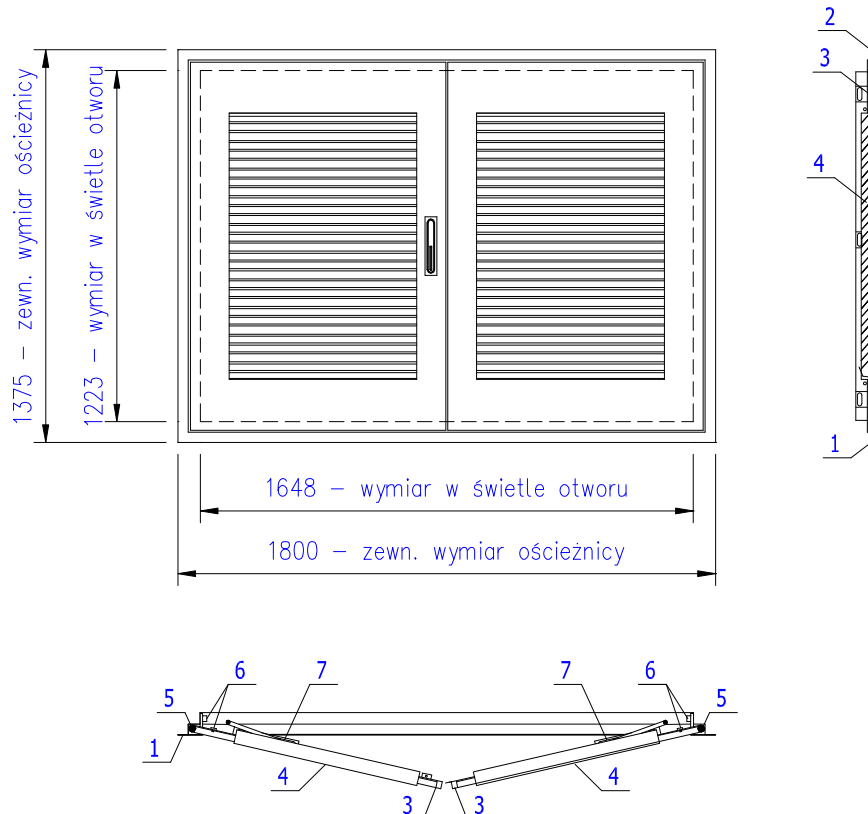

KSOZ – 4 DRZWI DWUSKRZYDŁOWE Z DWIEMA ŻALUZJAMI DO STACJI TRAFI OBSŁUGIWANEJ Z ZEWNĄTRZ

- 1- Ościeżnica – blacha czarna krępowana w kształcie litery W – 35x30x45x45mm
 - 2- Ościeżnica – blacha czarna krępowana w kształcie litery Z - 35x30x45mm
 - 3- Skrzydło drzwi wyk. z blachy ocynk. składające się z płaszcza zewn. i wewn.
 - 4- Żaluzja wymienna
 - 5- Zawias z blachy nierdz. – trzpień \varnothing 12,5mm
 - 6- Zacisk uziemiający
 - 7- Ogranicznik
- * Zamek 2 - punktowy

poz. 1 i 2 w ocynku ogniowym.