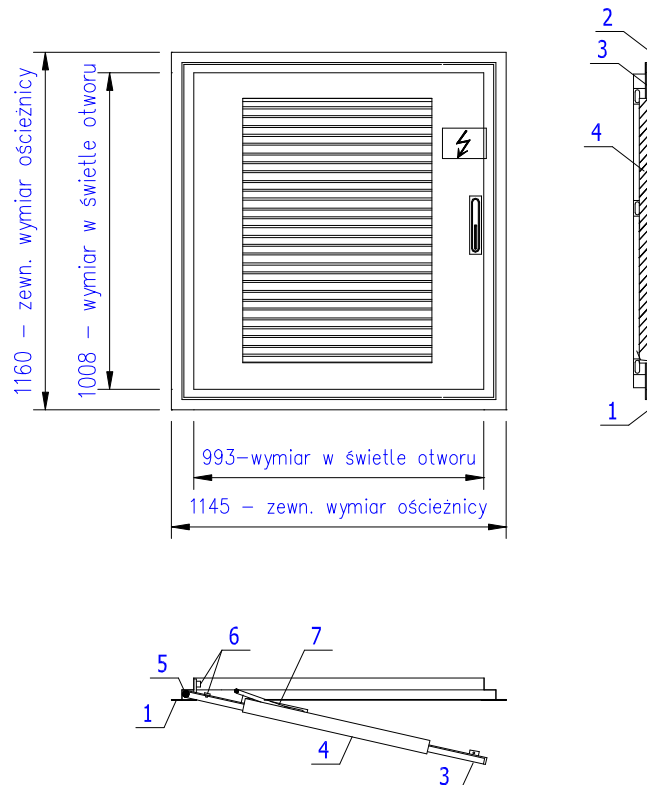

KSOZ – 5 DRZWI JEDNOSKRZYDŁOWE Z JEDNĄ ŻALUZJĄ - UNIWERSALNE DO STACJI TRAFI OBSŁUGIWANEJ Z ZEWNĄTRZ

- 1- Ościeżnica – blacha czarna krępowana w kształcie litery W – 35x30x45x45mm
- 2- Ościeżnica – blacha czarna krępowana w kształcie litery Z - 35x30x45mm
- 3- Skrzydło drzwi wyk. z blachy ocynk. składające się z płaszcza zewn. i wewn.
- 4- Żaluzja wymienna
- 5- Zawias z blachy nierdz. – trzpień \varnothing 12,5mm
- 6- Zacisk uziemiający
- 7- Ogranicznik

* Zamek 2 - punktowy

poz. 1 i 2 w ocynku ogniowym.