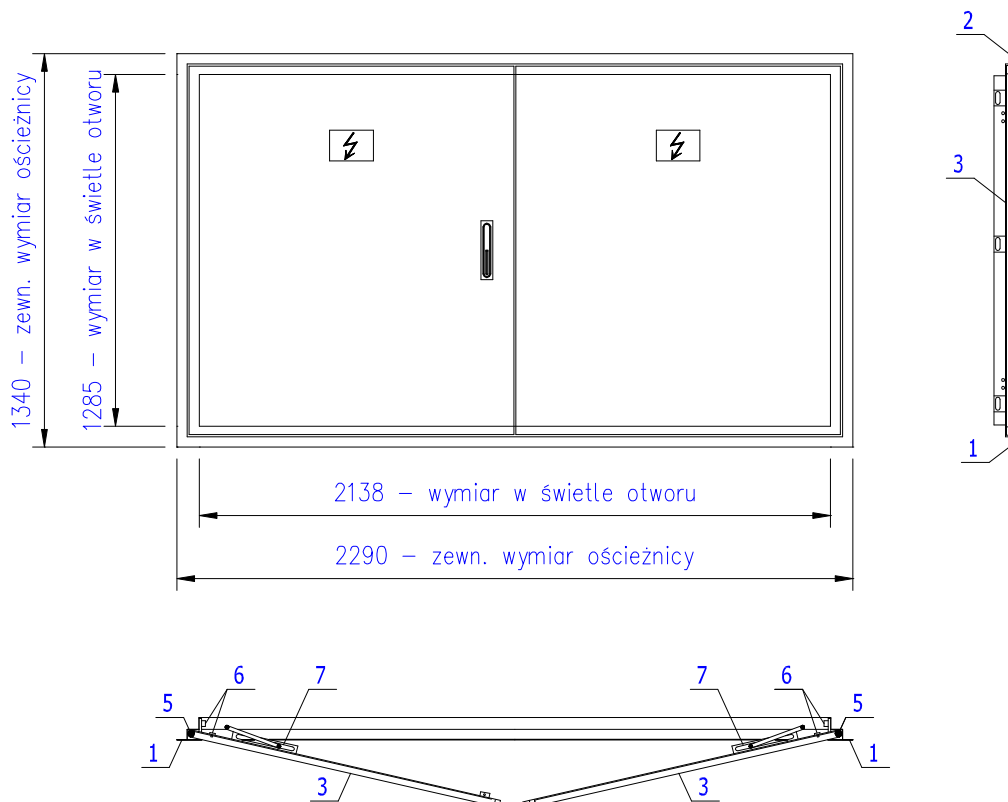

KSOZ – 6 DRZWI DWUSKRZYDŁOWE BEZ ŻALUZJI DO STACJI TRAFI OBSŁUGIWANEJ Z ZEWNĄTRZ

- 1- Ościeżnica – blacha czarna krępowana w kształcie litery W – 35x30x45x45mm
 - 2- Ościeżnica – blacha czarna krępowana w kształcie litery Z - 35x30x45mm
 - 3- Skrzydło drzwi wyk. z blachy ocynk. składające się z płaszcza zewn. i wewn.
 - 5- Zawias z blachy nierdz. – trzpień \varnothing 12,5mm
 - 6- Zacisk uziemiający
 - 7- Ogranicznik
- * Zamek 2 - punktowy
poz. 1 i 2 w ocynku ogniowym.