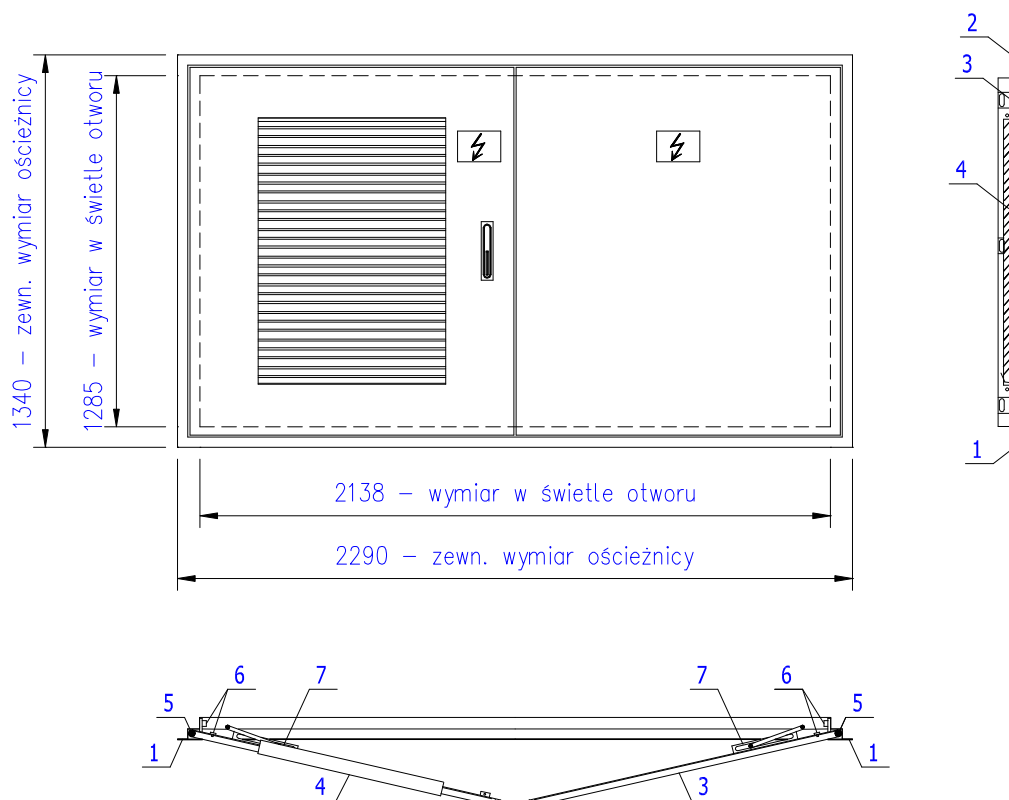

KSOZ – 7 DRZWI DWUSKRZYDŁOWE Z JEDNĄ ŻALUZJĄ DO STACJI TRAFI OBSŁUGIWANEJ Z ZEWNĄTRZ

- 1- Ościeżnica – blacha czarna krępowana w kształcie litery W – 35x30x45x45mm
 - 2- Ościeżnica – blacha czarna krępowana w kształcie litery Z - 35x30x45mm
 - 3- Skrzydło drzwi wyk. z blachy ocynk. składające się z płaszcza zewn. i wewn.
 - 4- Żaluzja wymienna
 - 5- Zawias z blachy nierdz. – trzpień \varnothing 12,5mm
 - 6- Zacisk uziemiający
 - 7- Ogranicznik
- * Zamek 2 – punktowy
poz. 1 i 2 w ocynku ogniowym.