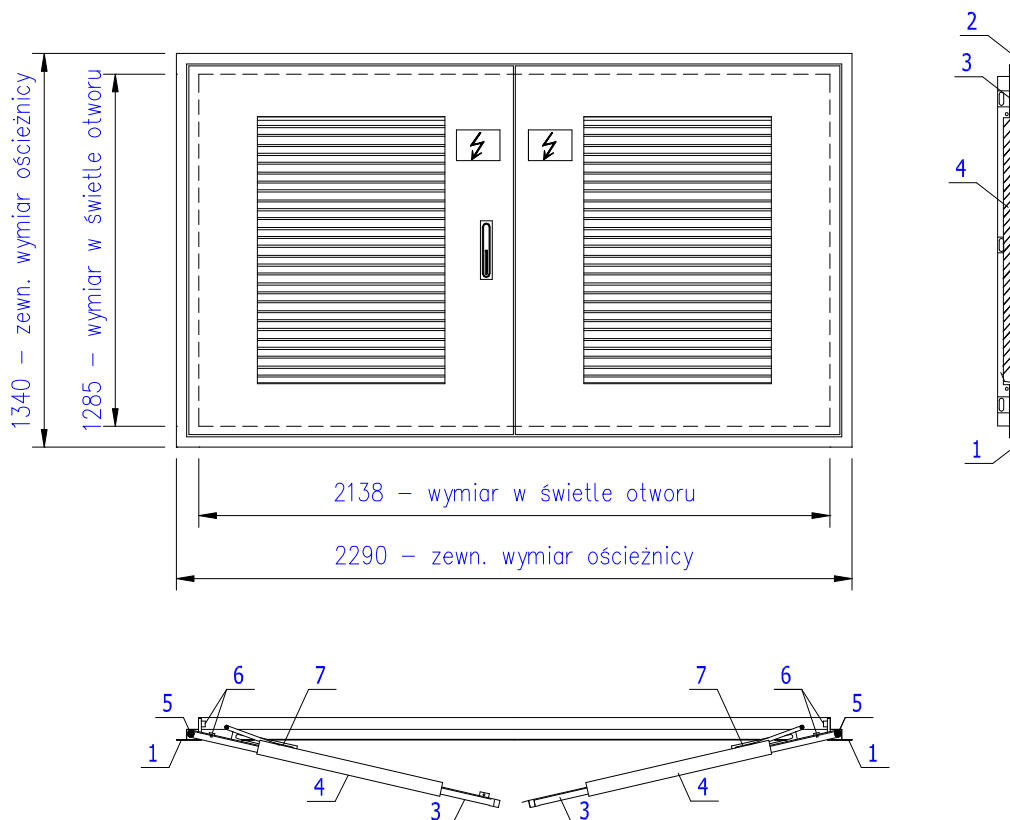

KSOZ – 8 DRZWI DWUSKRZYDŁOWE Z DWIEMA ŻALUZJAMI DO STACJI TRAFI OBSŁUGIWANEJ Z ZEWNĄTRZ

- 1- Ościeżnica – blacha czarna krępowana w kształcie litery W – 35x30x45x45mm
 - 2- Ościeżnica – blacha czarna krępowana w kształcie litery Z - 35x30x45mm
 - 3- Skrzydło drzwi wyk. z blachy ocynk. składające się z płaszcza zewn. i wewn.
 - 4- Żaluzja wymienna
 - 5- Zawias z blachy nierdz. – trzpień \varnothing 12,5mm
 - 6- Zacisk uziemiający
 - 7- Ogranicznik
- * Zamek 2 - punktowy
poz. 1 i 2 w ocynku ogniowym.