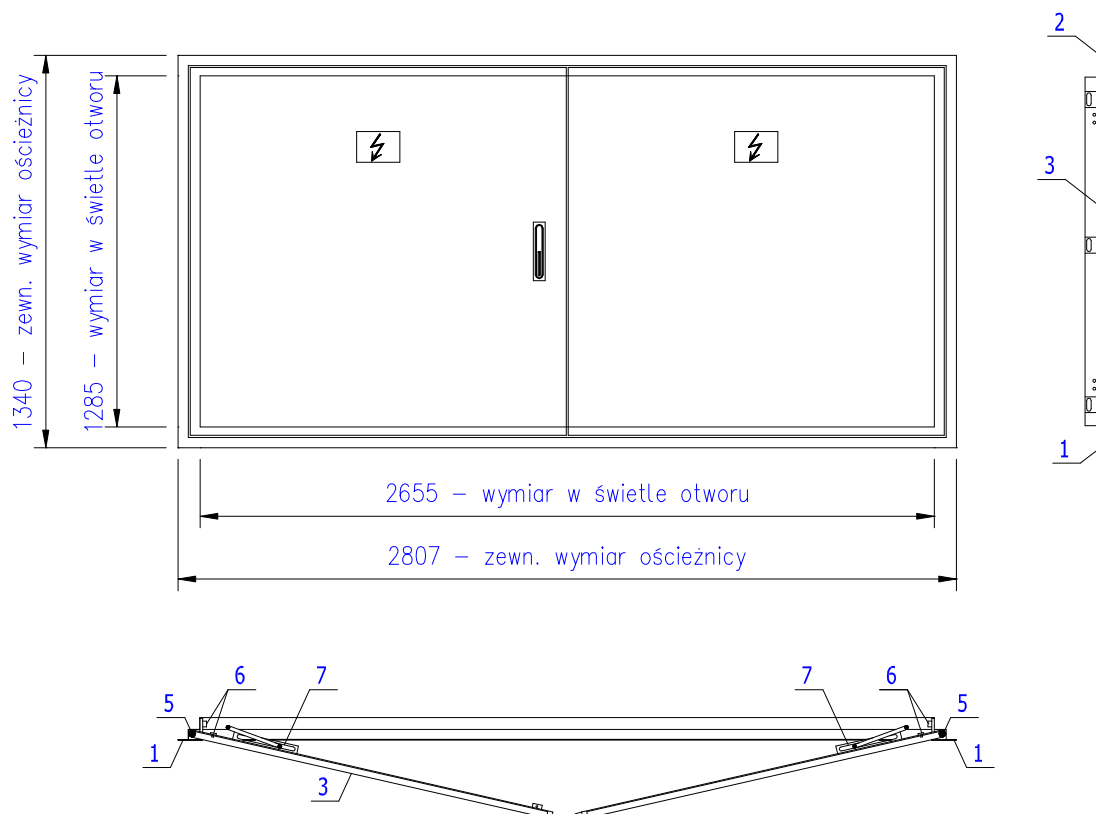

KSOZ – 9 DRZWI DWUSKRZYDŁOWE BEZ ŻALUZJI DO STACJI TRAFU OBSŁUGIWANEJ Z ZEWNĄTRZ

- 1- Ościeżnica – blacha czarna krępowana w kształcie litery W – 35x30x45x45mm
- 2- Ościeżnica – blacha czarna krępowana w kształcie litery Z - 35x30x45mm
- 3- Skrzydło drzwi wyk. z blachy ocynk. składające się z płaszcza zewn. i wewn.
- 5- Zawias z blachy nierdz. – trzpień \varnothing 12,5mm
- 6- Zacisk uziemiający
- 7- Ogranicznik

* Zamek 2 - punktowy

poz. 1 i 2 w ocynku ogniowym.